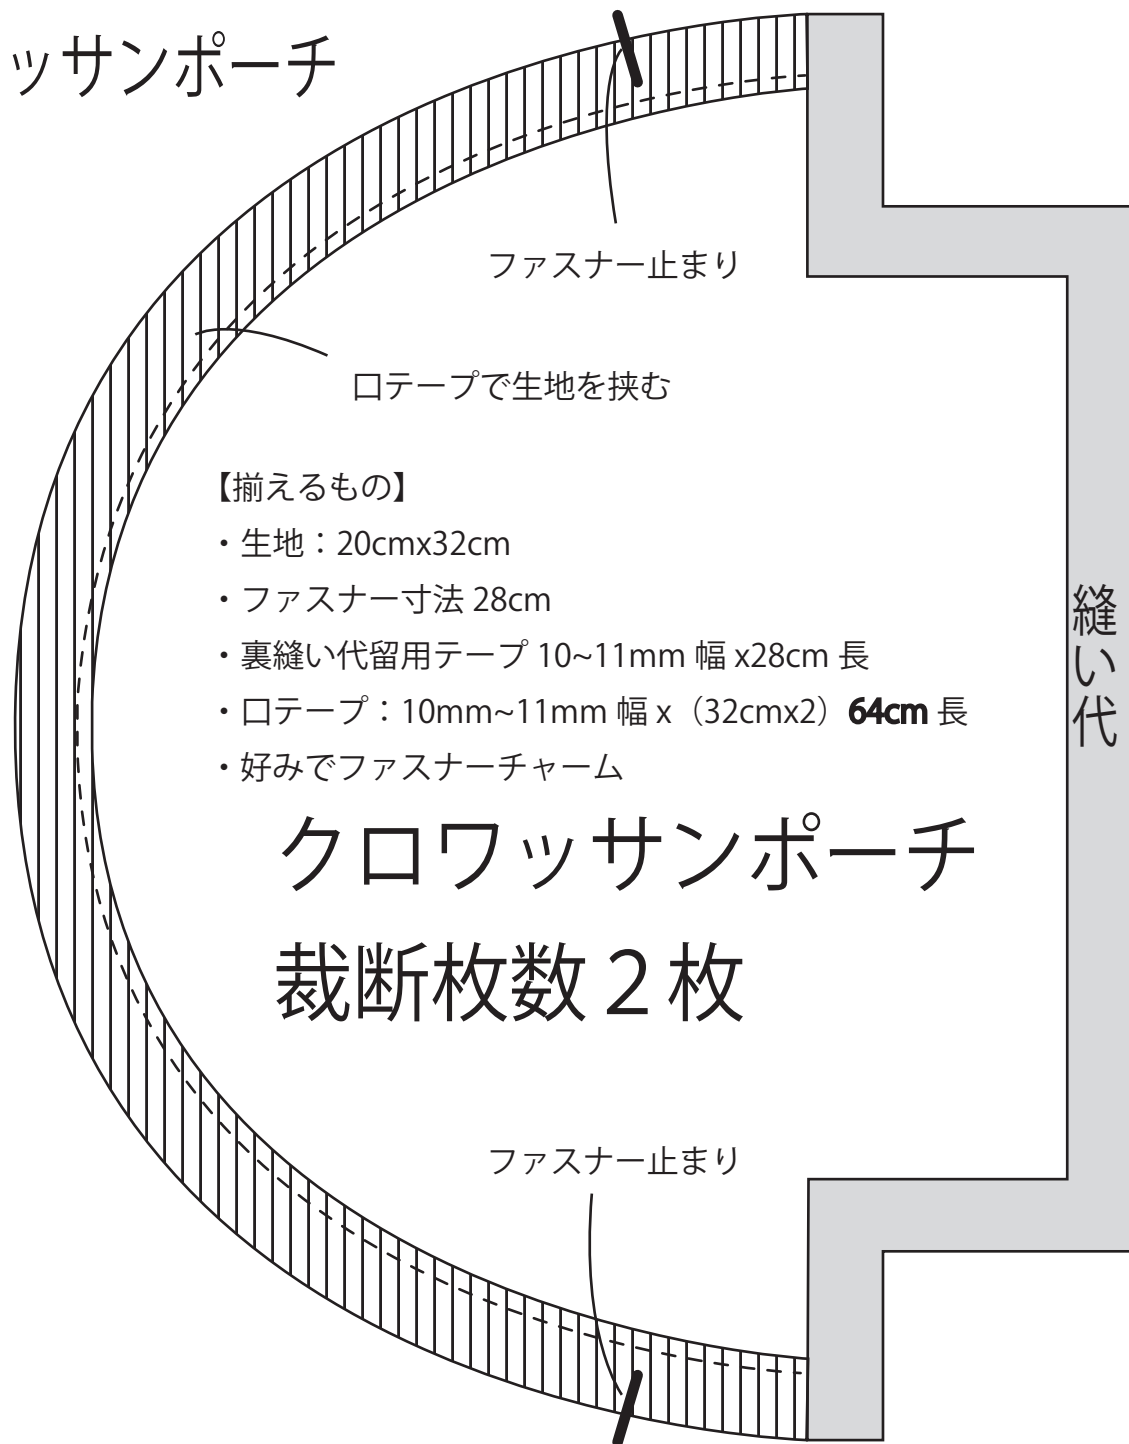

クロワッサンポーチ

【揃えるもの】

- 生地：20cmx32cm
- ファスナー寸法 28cm
- 裏縫い代留用テープ 10~11mm 幅 x28cm 長
- 口テープ：10mm~11mm 幅 x (32cmx2) **64cm** 長
- 好みでファスナーチャーム

クロワッサンポーチ 裁断枚数 2枚